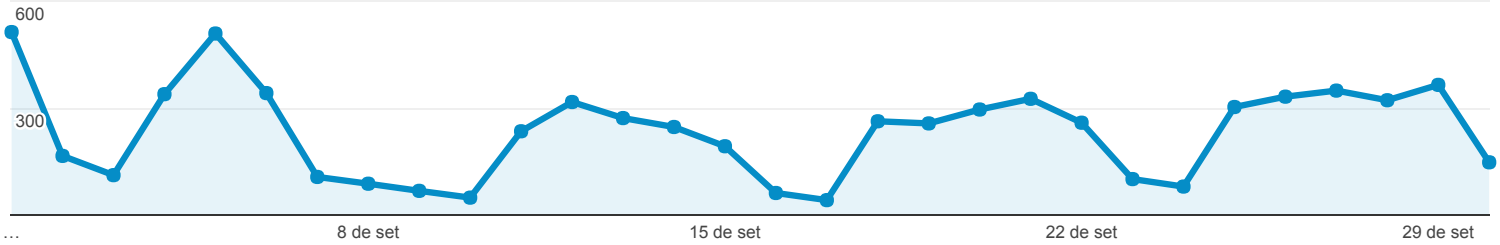

Páginas

TODAS » PÁGINA: /portal/conteudo,37644

1 de set de 2017 - 30 de set de 2017

Todos os usuários

1,26% Visualizações de página

Explorador

Visualizações de página

Página	Visualizações de página	Visualizações de páginas únicas	Tempo médio na página	Entradas	Taxa de rejeição	Porcentagem de saída	Valor da página
	7.032 Porcentagem do total: 1,26% (557.911)	4.993 Porcentagem do total: 1,25% (399.257)	00:00:24 Média de visualizações: 00:01:47 (-78,09%)	684 Porcentagem do total: 0,32% (212.417)	15,64% Média de visualizações: 49,52% (-68,41%)	5,93% Média de visualizações: 38,07% (-84,42%)	R\$0,00 Porcentagem do total: 0,00% (R\$0,00)
1. /portal/conteudo,37644	7.032 (100,00%)	4.993 (100,00%)	00:00:24	684 (100,00%)	15,64%	5,93%	R\$0,00 (0,00%)

Linhas 1 - 1 de 1